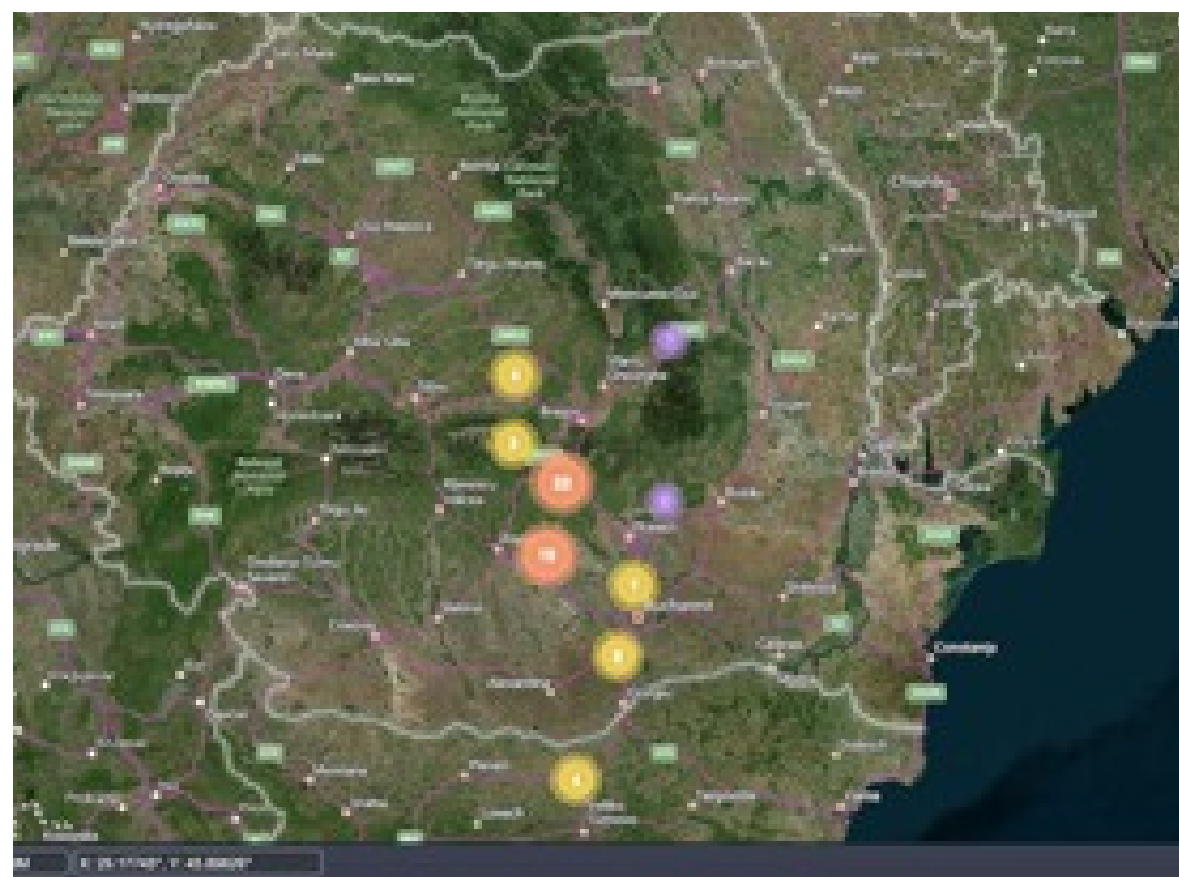

## ➔ SCANARE TERESTRĂ CU LASER

- Ne oferă date **precise** și **detaliate** despre structura pădurilor, permițându-ne să identificăm cu acuratețe schimbările la nivel micro și să evaluăm starea lor de sănătate.

## ➔ MONITORIZARE PRIN SATELIT

- Avem capacitatea de a **detecta** și **analiza** detaliat schimbările în vegetație și utilizarea terenului, furnizând informații cruciale pentru luarea deciziilor.

## ➔ HARTĂ FORESTIERĂ GIS

- Harta Forestieră GIS **integrează datele colectate** din diverse surse, facilitând analiza și luarea deciziilor bazate pe informații centralizate și actualizate în timp real.